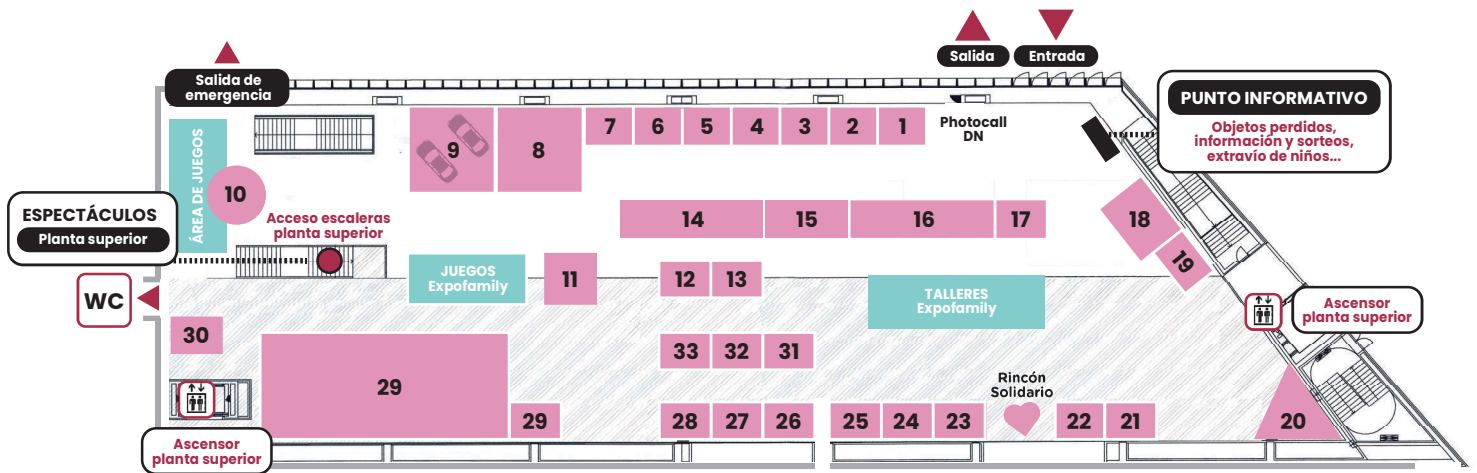

EXPO FAMILY 2024

¡VEN Y DIVIÉRTETE...
EN FAMILIA!

Del 1 al 3 de marzo. Baluarte

YA ESTÁ AQUÍ TU ESPACIO PREFERIDO DE OCIO Y DIVERSIÓN

CONSEJOS PARA LA FERIA:

1. Coloca a los niños su pulsera identificativa.
2. Para cualquier incidencia (pérdida de objetos, extravío de niños, información, etc...) acude al punto informativo marcado sobre el plano.
3. Utiliza el plano para ubicar las zonas del evento, así como las entradas y salidas.
4. Participa en el sorteo Expofamily a través del QR de tu entrada.

¡Hay múltiples premios esperándote!
Y sobre todo ¡DISFRUTA EN FAMILIA!

HORARIO: Viernes de 17:30 a 20:30 h. / Sábado de 11:00 a 14:00 y 16:30 a 20:30 h. / Domingo de 11:00 a 14:00 y 16:30 a 20:00 h.

PLANO · ÁREA EXPOSITIVA Y ACTIVIDADES