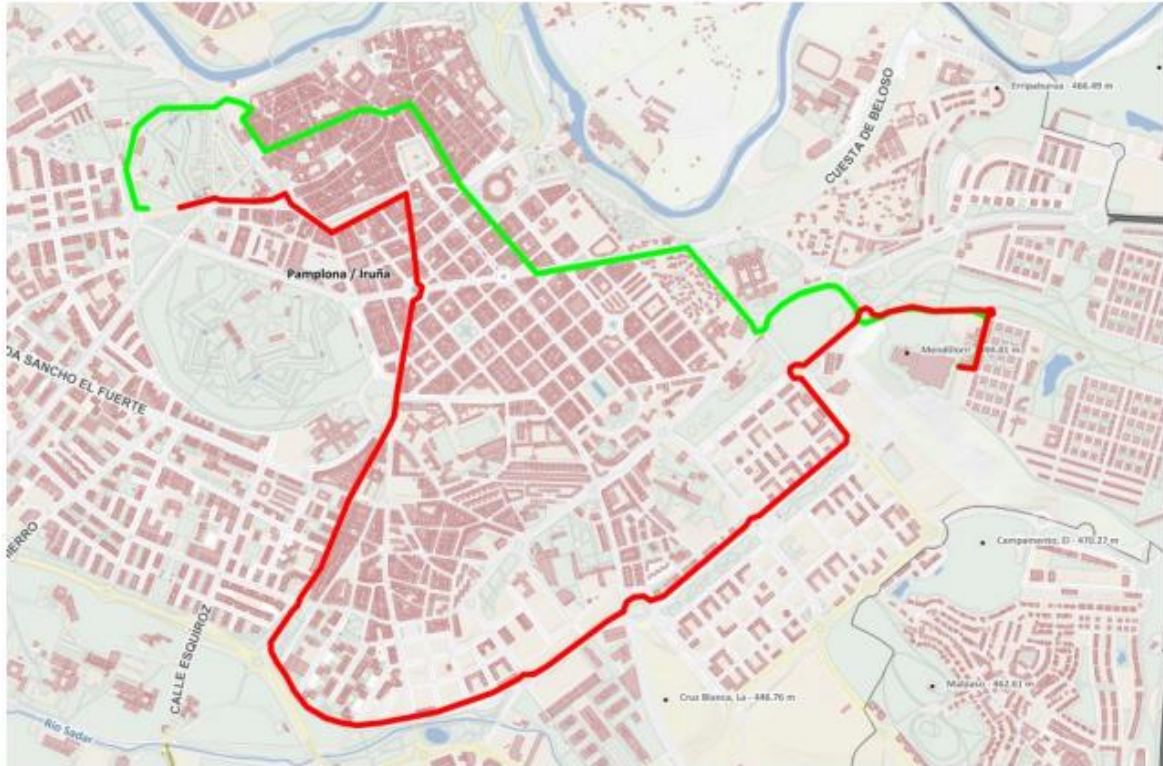

VERDE - IDA
ROJO - VUELTA

IDA

Antoniutti
Juan XXIII
Larraina
Trasera Piscinas Larraina
Vial Parque Taconera
Puente Portal Nuevo
Plaza de la O
Recoletas
Calle Mayor
San Saturnino
Pza. Consistorial
Mercaderes
Estafeta
Av. Baja Navarra
Valle de Egüés
Monjardín
Carretera Badostáin
Fuente de la Teja
Concejo de Ustarroz
Concejo de Elcano
Depósitos Mendillorri

VUELTA

Depósitos del Agua
Ustarroz, Badostáin
Fuente de la Teja
Valle de Egüés
Av. Cataluña
Pablo Antoñana
Ronda Azpilagaña
Abejeras
Av. Zaragoza
Ppe. Viana
S. Ignacio,
Paseo Sarasate
Navas de Tolosa
Antoniutti